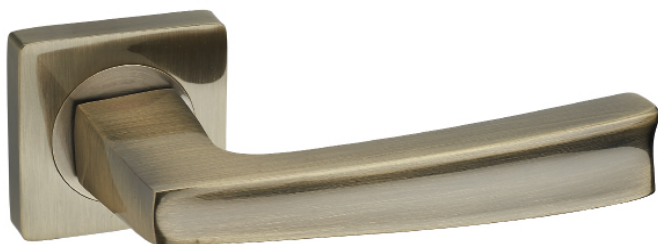

Kedr R08.140