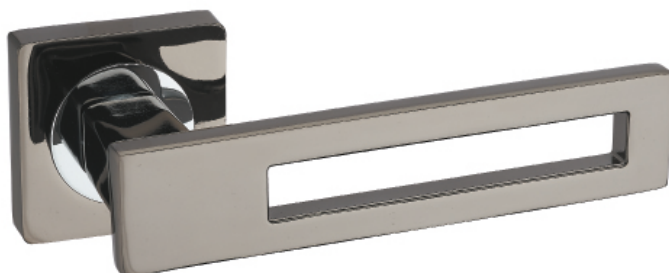

-  SN/CP | САТИН / ХРОМ
-  AB | БРОНЗА

Kedr R08.081

-  SN/CP | САТИН / ХРОМ
-  AB | БРОНЗА
-  BLACK MAT | ЧОРНИЙ МАТОВИЙ
-  BLACK NI | ЧОРНИЙ ГЛЯНЦЕВИЙ

Kedr R08.084

-  SN/CP | САТИН / ХРОМ
-  GRAFFIT | ГРАФІТ