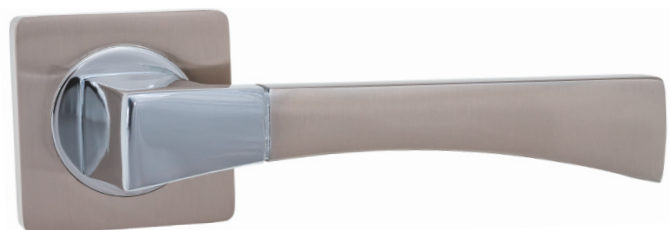

Kedr R08.130