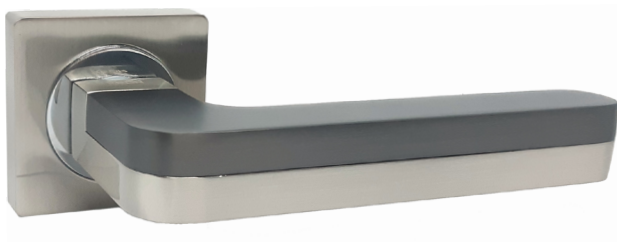

Kedr R08.820

-  SN/CP-GRAFFIT | САТИН/ ХРОМ-ГРАФІТ
-  SN/CP-WHITE | САТИН/ ХРОМ-БІЛИЙ

Kedr R08.830

 GRAFFIT | ГРАФІТ

Kedr R08.840

 SN/CP-GRAFFIT | САТИН/
ХРОМ-ГРАФІТ

Kedr R62.081

 SC | ТЕРТИЙ АЛЮМІНІЙ