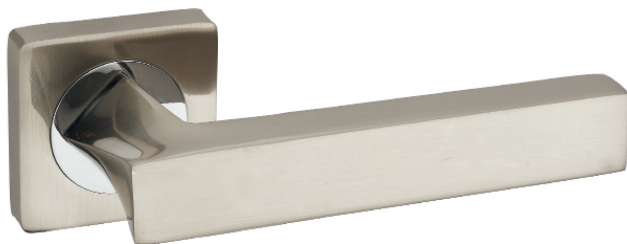

Kedr R08.157

- SN/CP | САТИН / ХРОМ
- AB | БРОНЗА