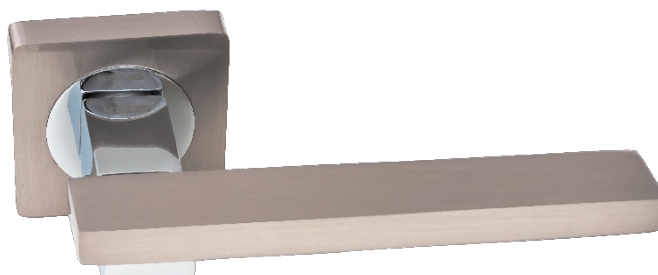

Kedr R08.150