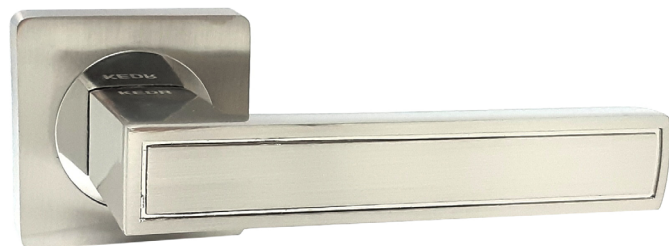

Kedr R06.348