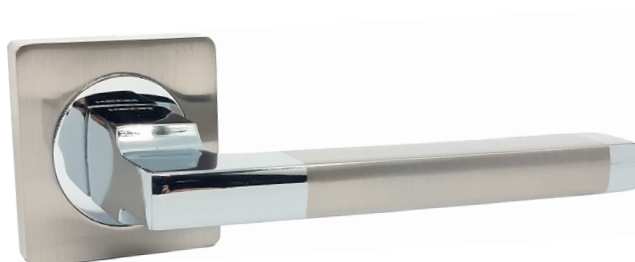

Kedr R08.180

- SN/CP | САТИН / ХРОМ
- BLACK NI | ЧОРНИЙ ГЛЯНЦЕВИЙ